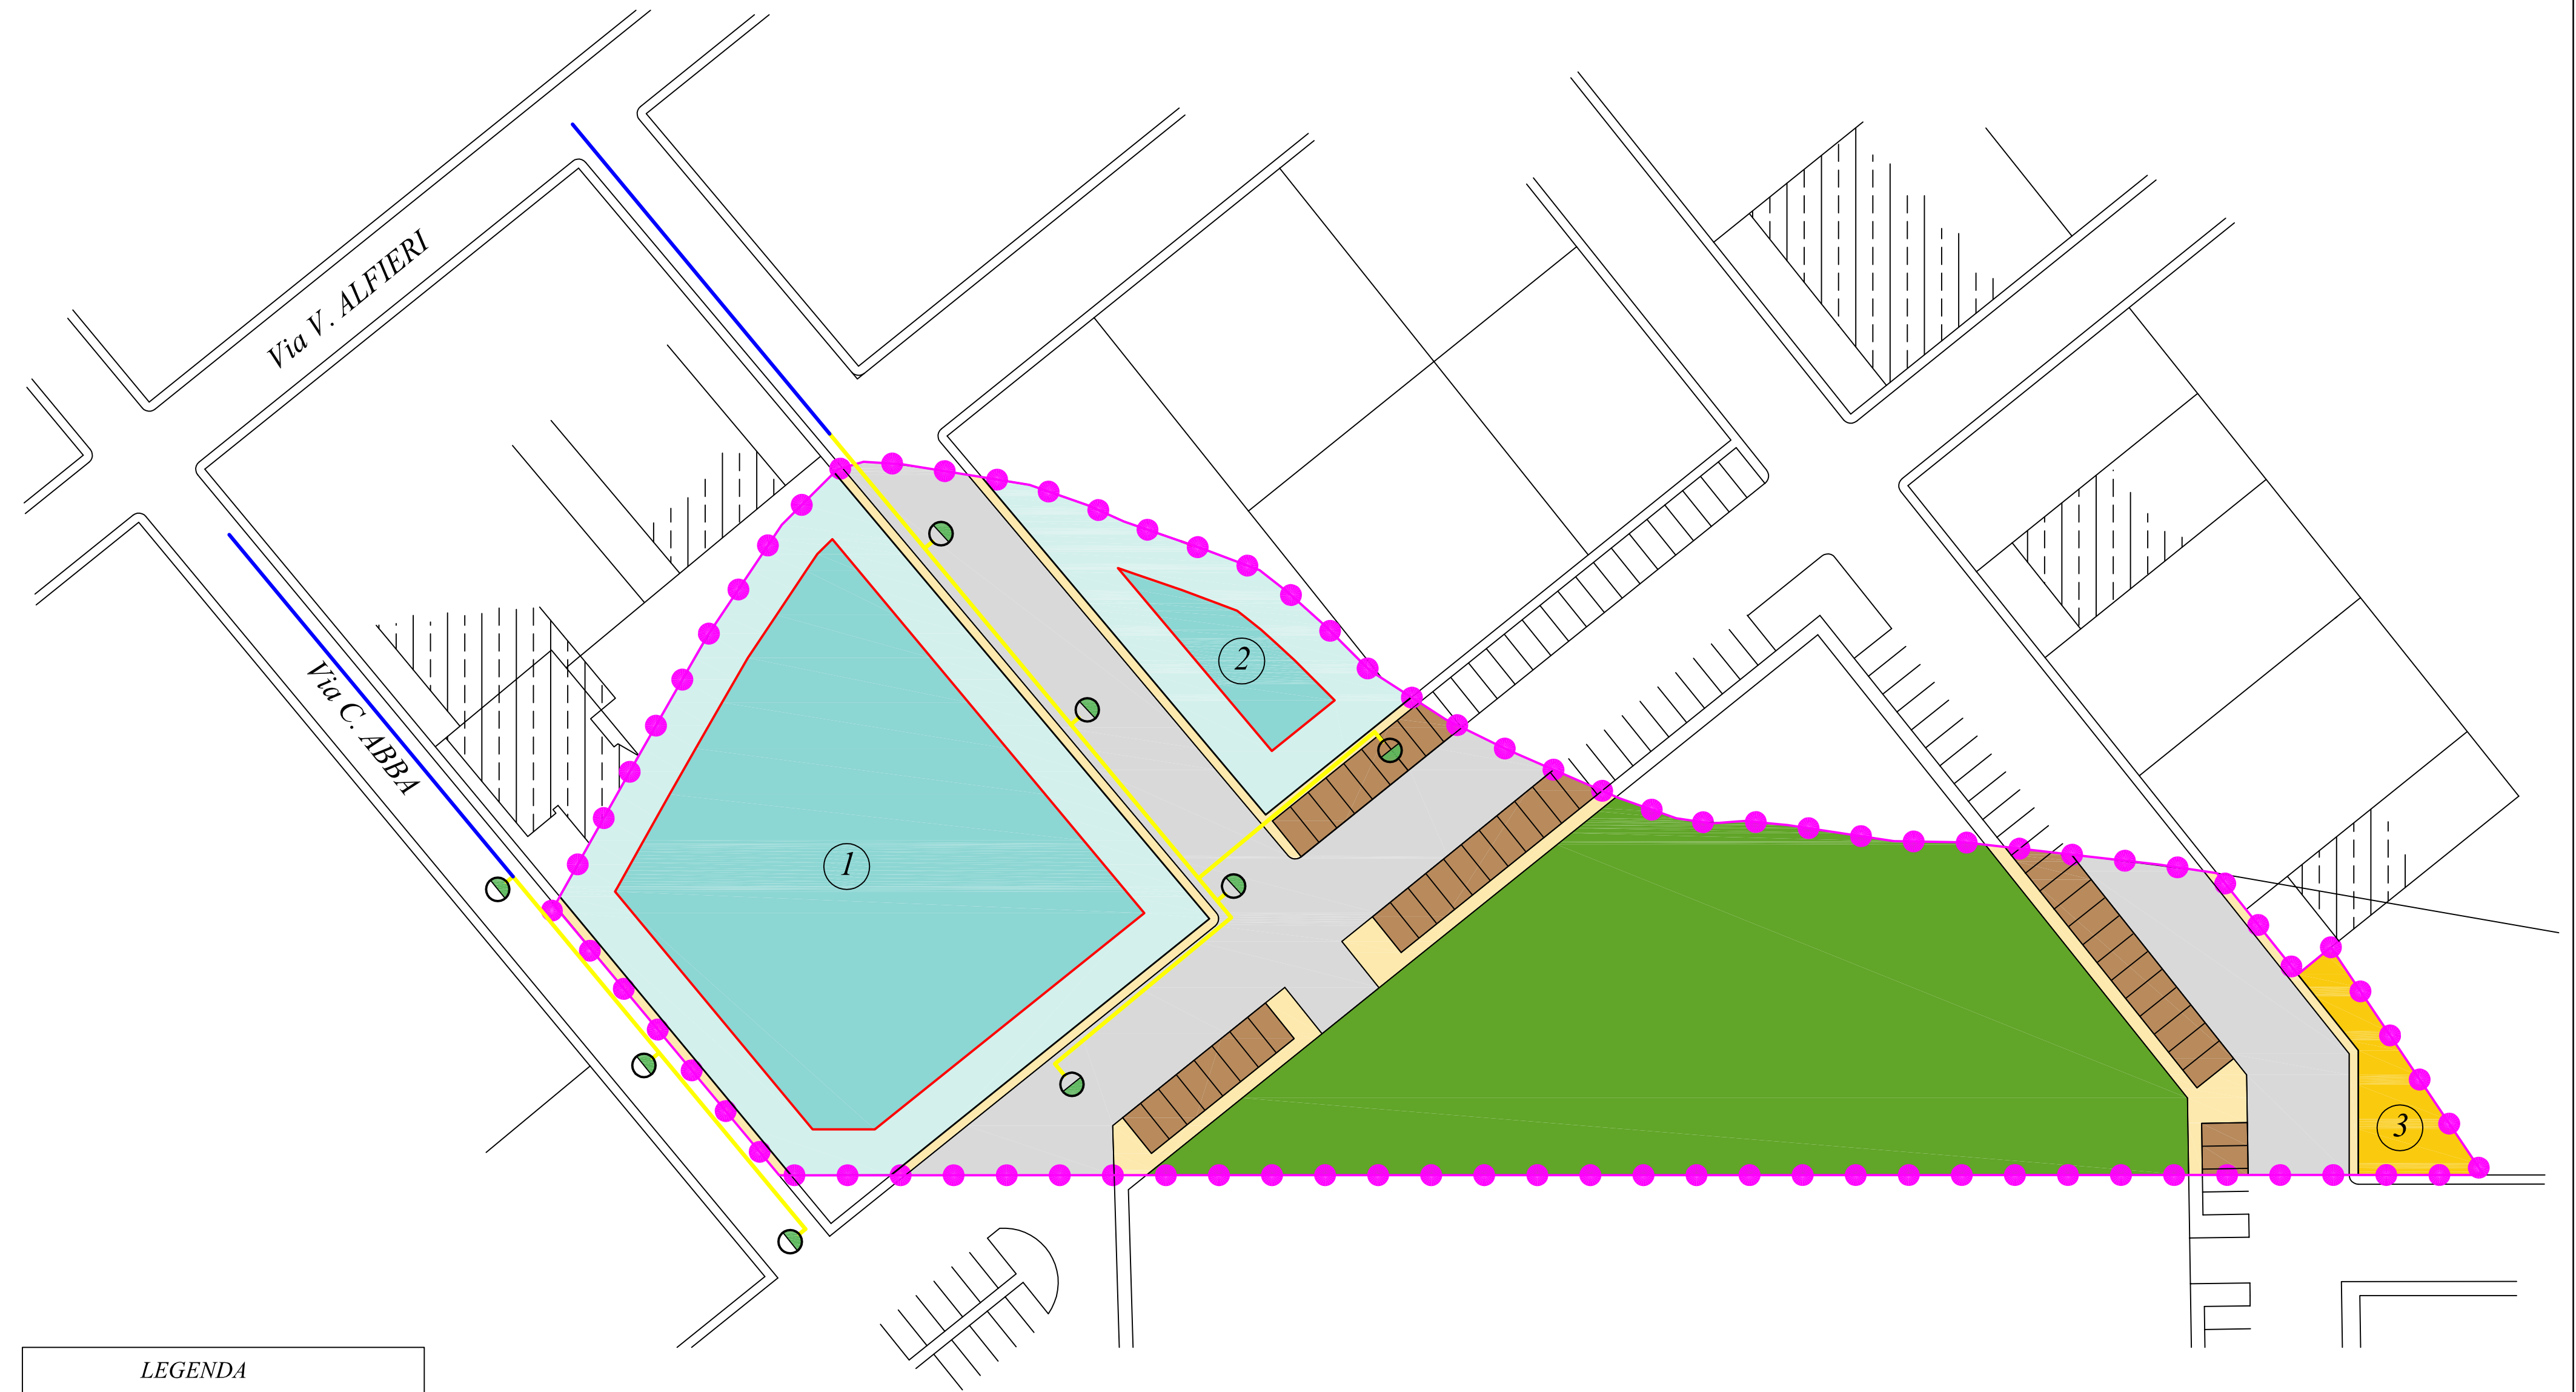

COMUNE DI TRICASE

Provincia di Lecce

PIANO DI LOTTIZZAZIONE

ZONA DI ESPANSIONE C2
COMPARTO L8

Ubicazione: Tricase - Via Boccaccio

TAVOLA n. 13

OPERE DI URBANIZZAZIONE

RETE DISTRIBUZIONE ENERGIA ELETTRICA

Geom. Giovanni NUCCIO

Ing. Andrea MORCIANO

Scala disegni
1/500

Data: 03 Novembre 2014

LEGENDA

Limite del comparto

Attrezzature

Parcheggi

Marciapiedi

Aree edificabili

Sagoma di massimo ingombro dei fabbricati

Lotto residuo

Costruzioni esistenti

Rete di Alimentazione Esistente

Rete in trincea di Distribuzione Comprensoriale

Corpo Illuminante