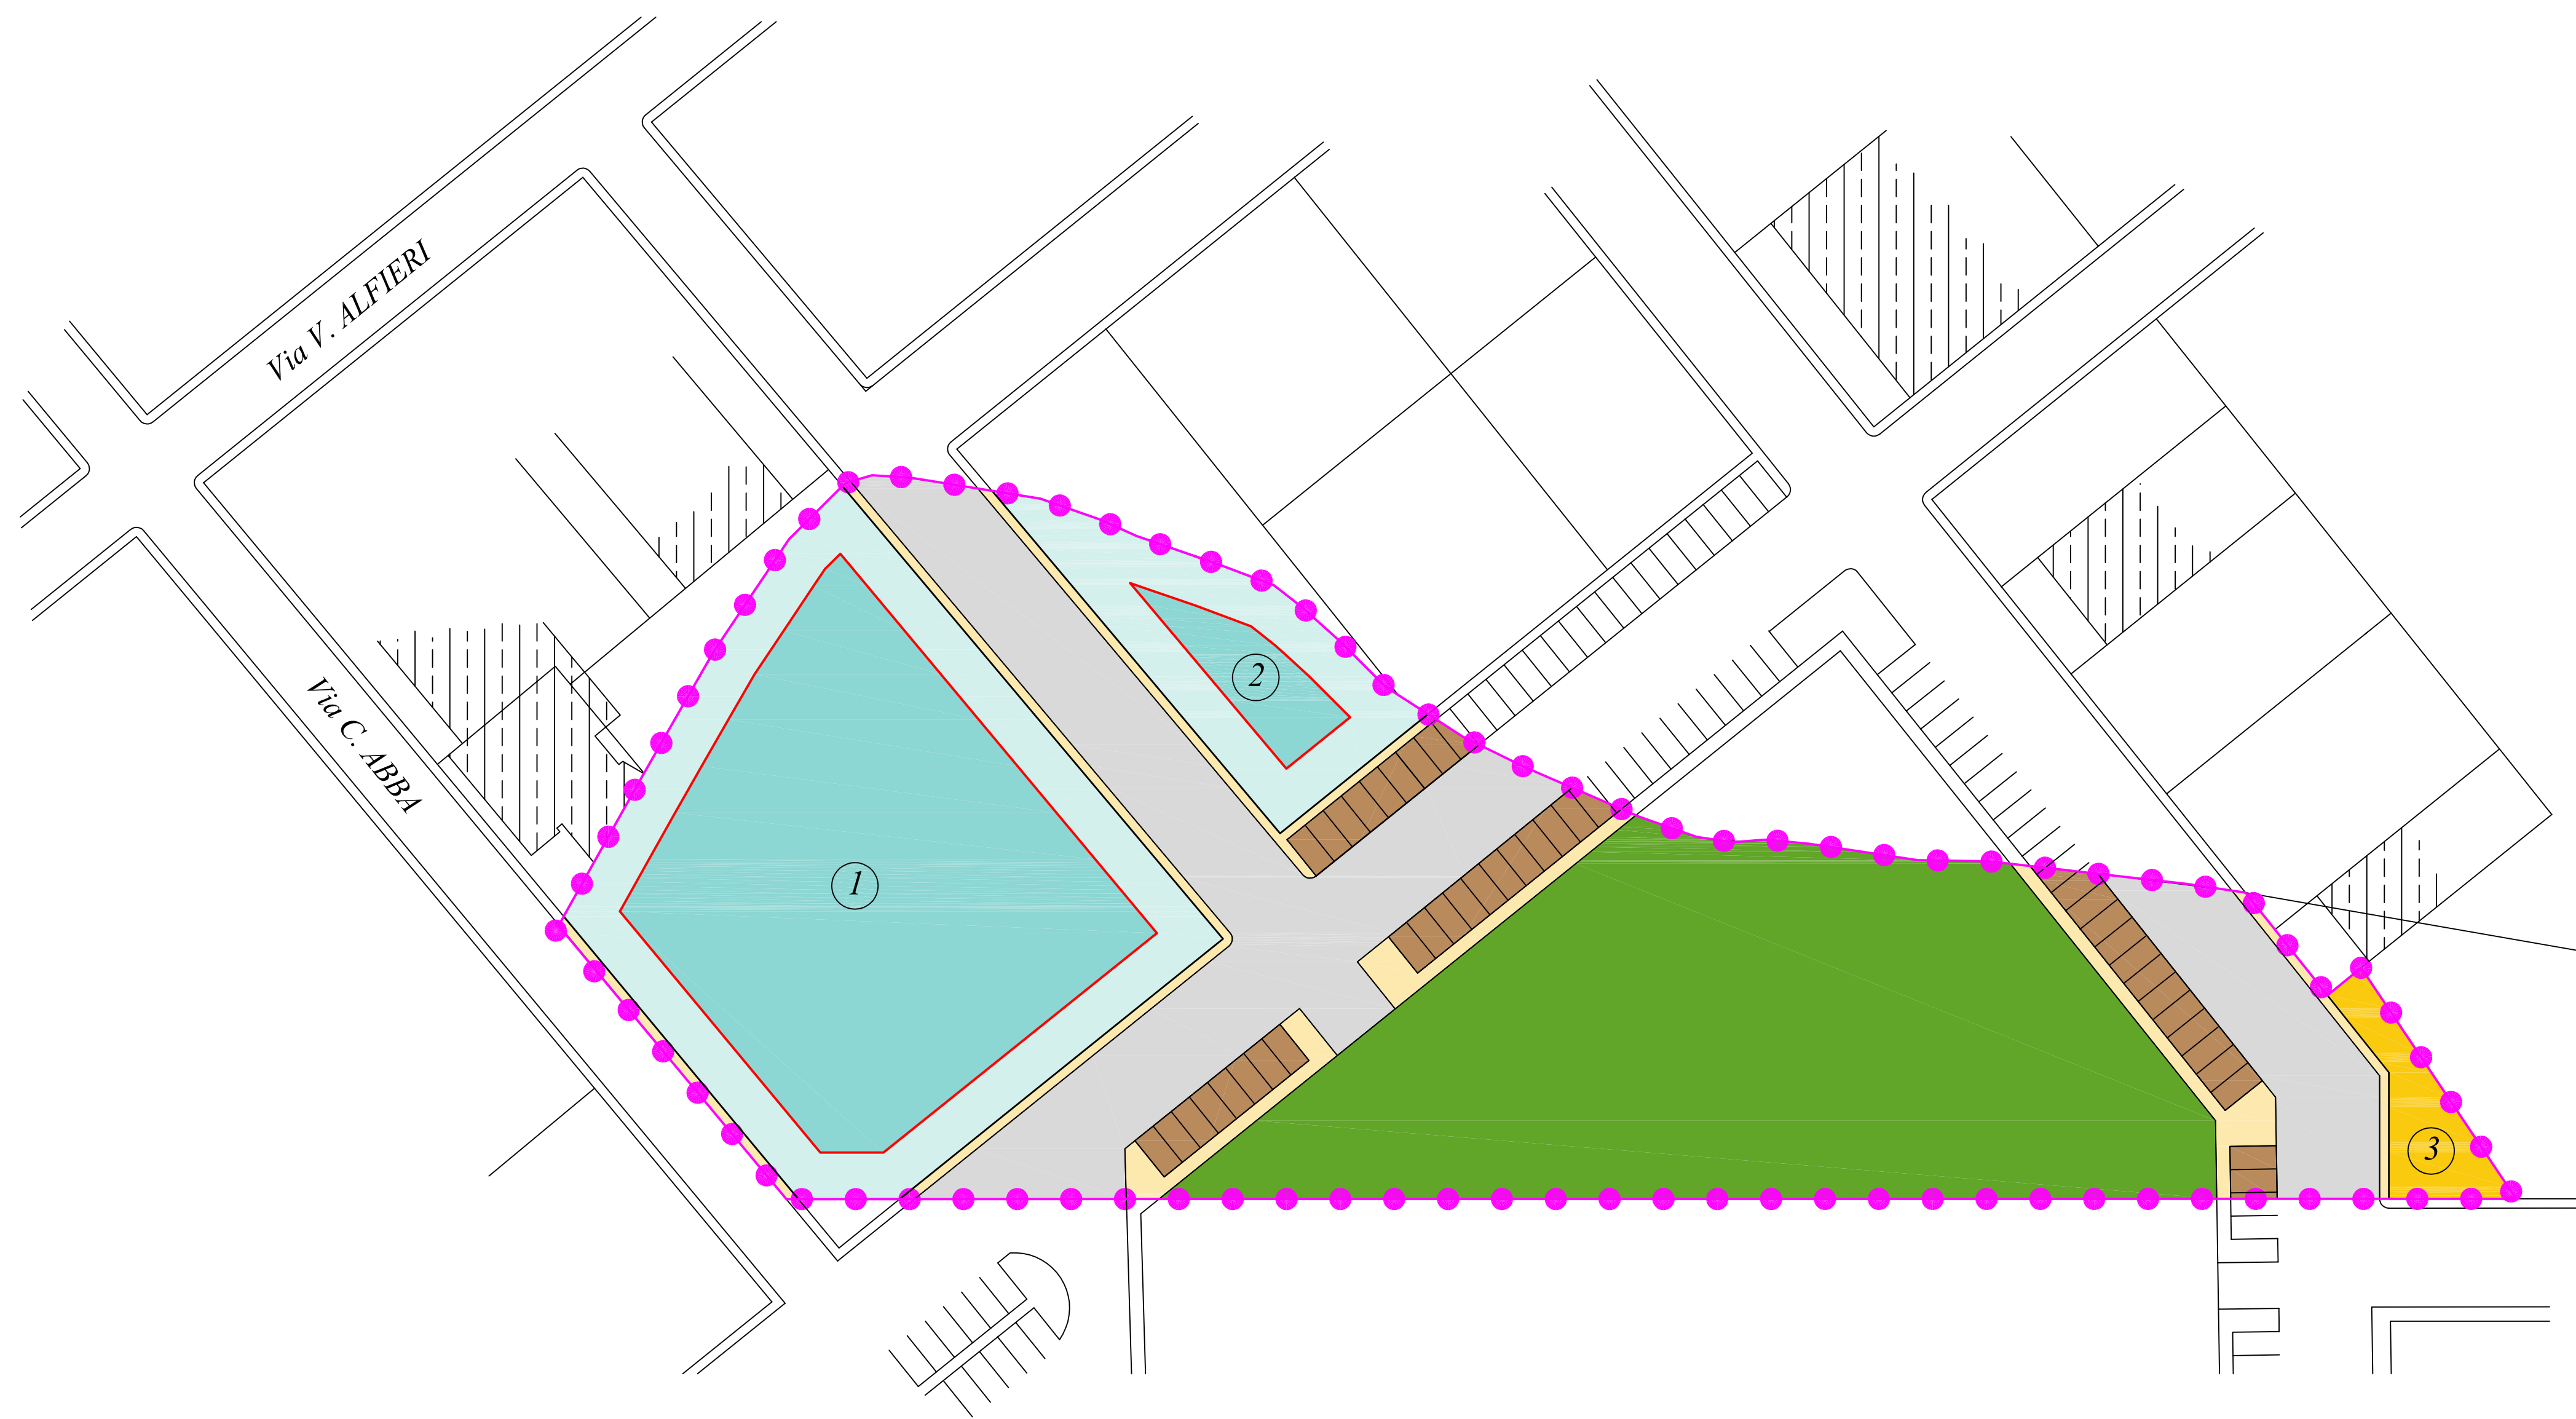

COMUNE DI TRICASE
Provincia di Lecce

PIANO DI LOTTIZZAZIONE
ZONA DI ESPANSIONE C2
COMPARTO L8

Ubicazione: Tricase - Via Boccaccio

TAVOLA n. 7

ZONIZZAZIONE

I Richiedenti

Sig. Andrea BENTIVOGLIO
nato a Tricase il 22 dicembre 1953
c.f. : BNT NDR 53T22 L419N

Scala disegni
1/500

Data: 03 Novembre 2014

LEGENDA		DIMENSIONAMENTO LOTTI	
	Limite del comparto	- Lotto n. 1 mq 2970	
	Attrezzature	- Lotto n. 2 mq 627,30	
	Parcheggi	- Lotto n. 3 mq 174,50	
	Marciapiedi		
	Aree edificabili		
	Sagoma di massimo ingombro dei fabbricati		
	Lotto residuo		
	Costruzioni esistenti		