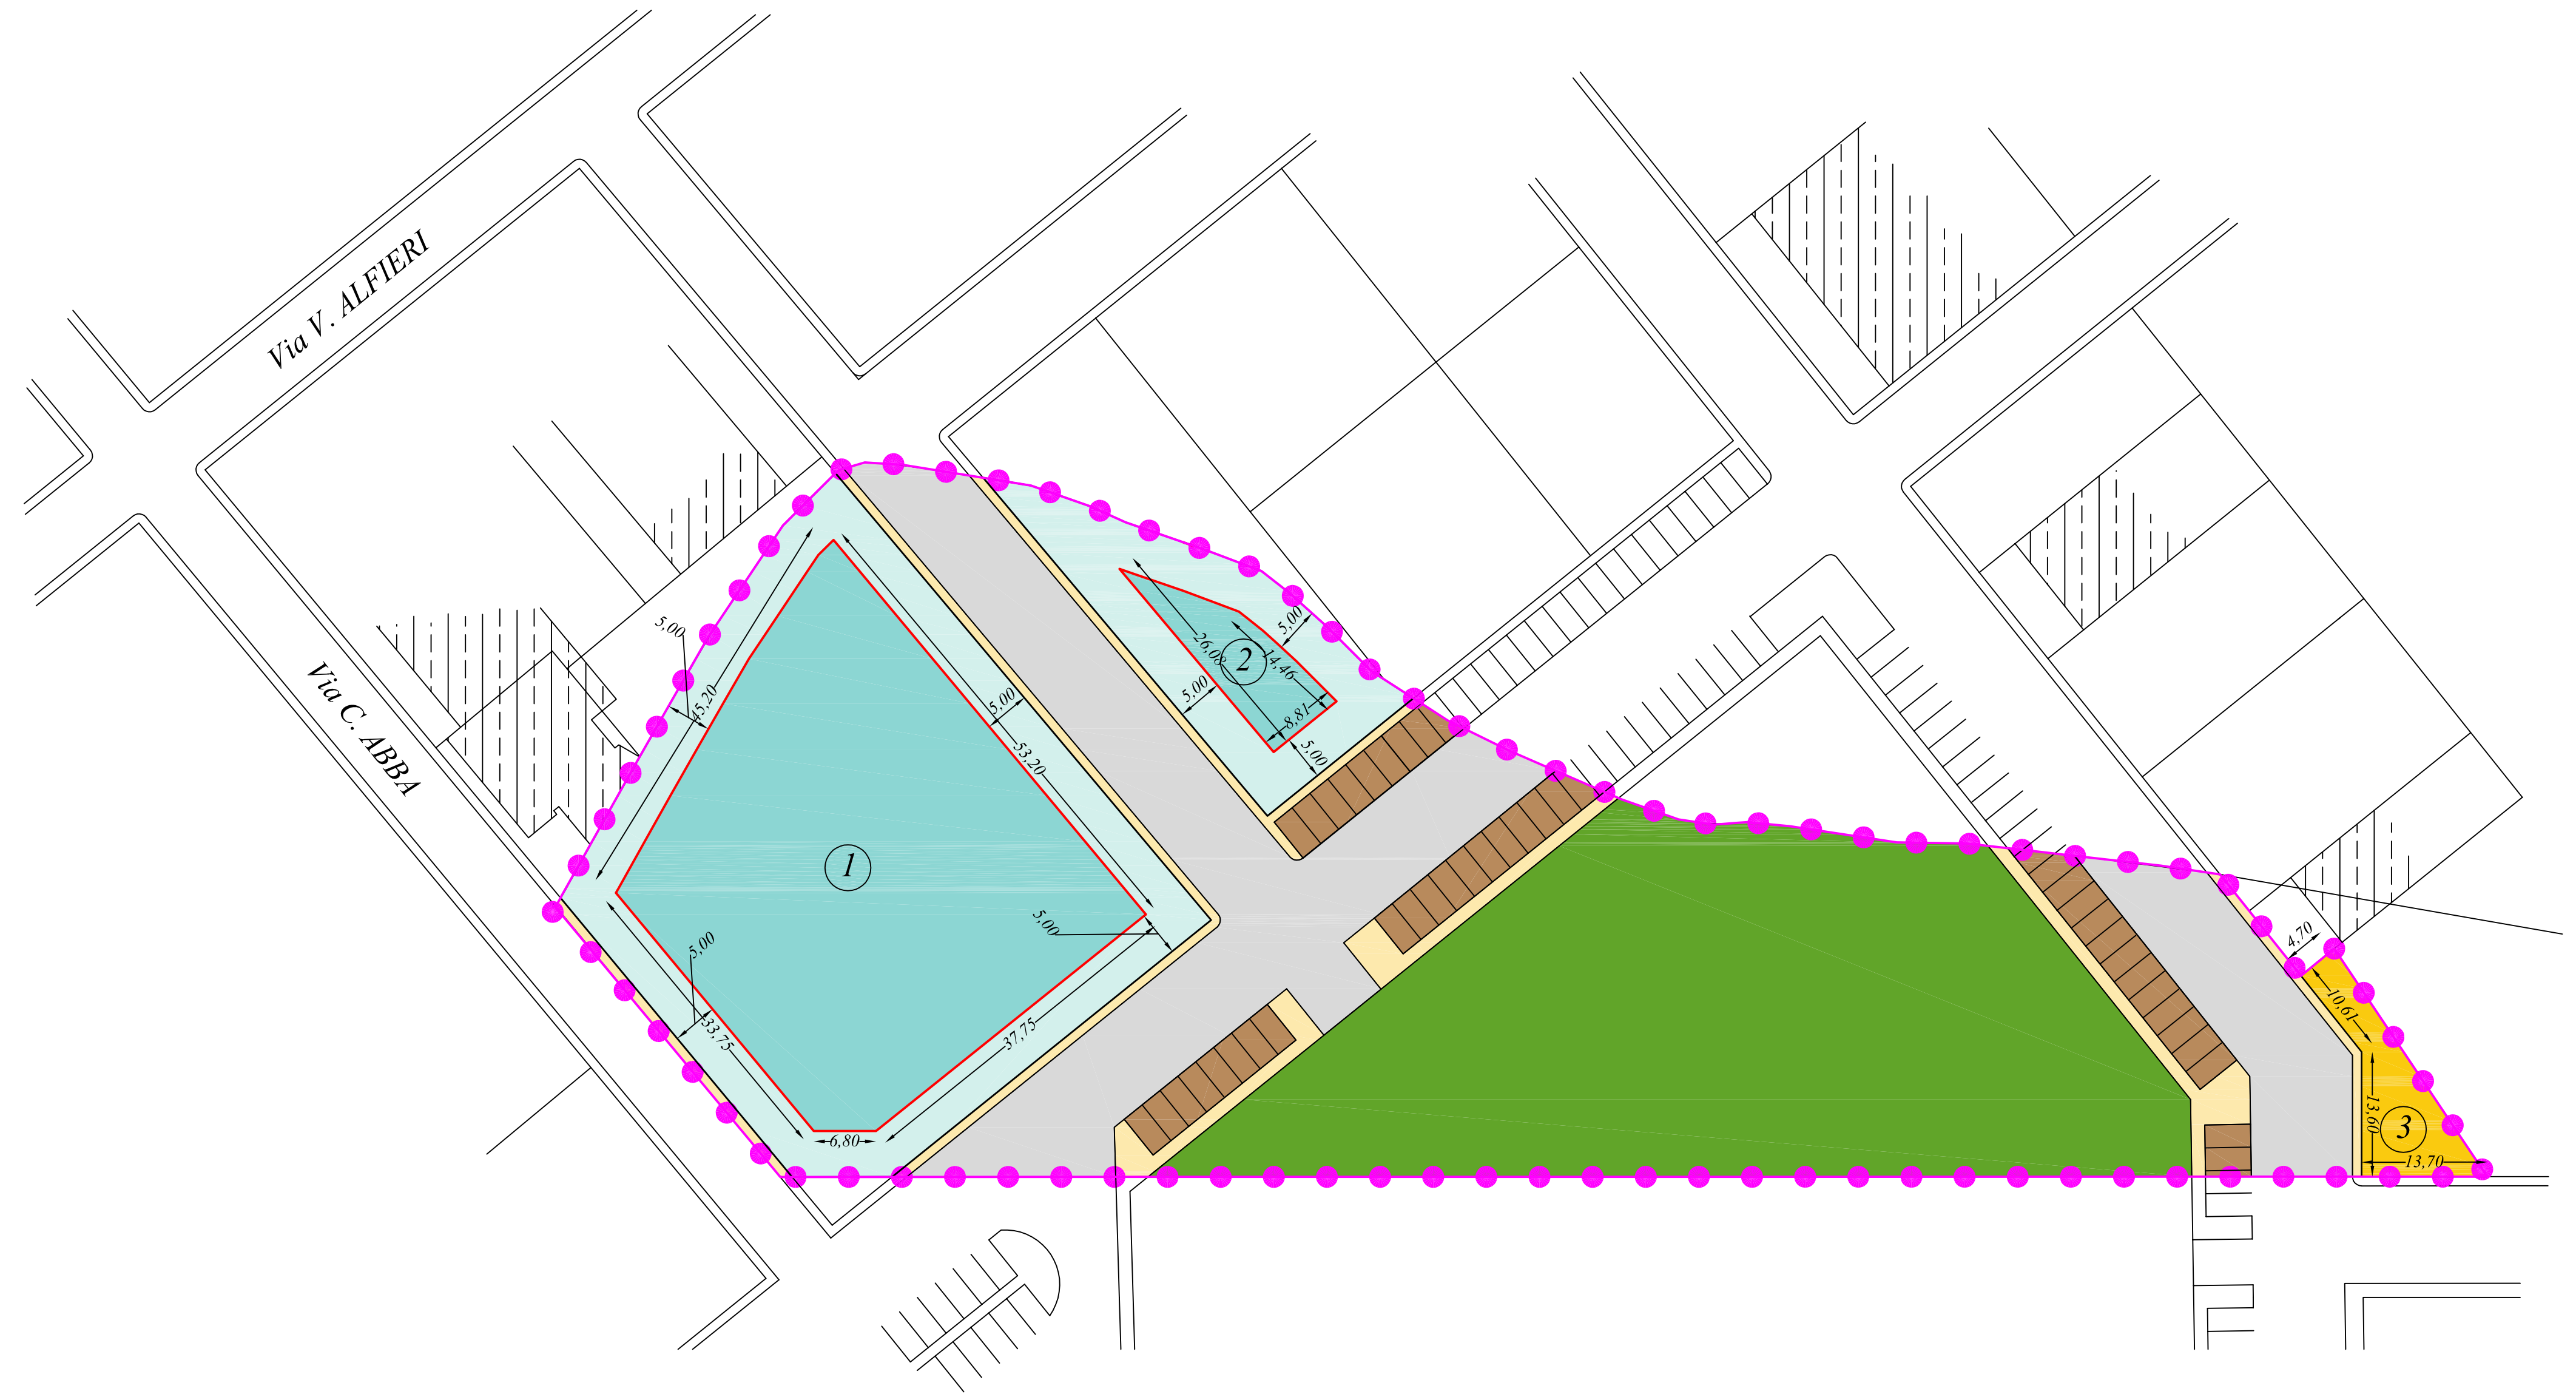

## PIANO DI LOTTIZZAZIONE

ZONA DI ESPANSIONE C2  
COMPARTO L8

Ubicazione: Tricase - Via Boccaccio

TAVOLA n. 8

DIMENSIONAMENTO LOTTI  
DISTANZE

Sig. Roberto BENTIVOGLIO  
nato a Tricase il 05 maggio 1956  
c.f. : BNT RRT 56E05 L419Y

Geom. Giovanni NUCCIO

Ing. Andrea MORCIANO

Scala disegni  
1/500

Data: 03 Novembre 2014

LEGENDA		DIMENSIONAMENTO LOTTI	
	Limite del comparto	- Lotto n. 1 mq 2970	
	Attrezzature	- Lotto n. 2 mq 627,30	
	Parcheggi	- Lotto n. 3 mq 174,50	
	Marciapiedi		
	Aree edificabili		
	Sagoma di massimo ingombro dei fabbricati		
	Lotto residuo		
	Costruzioni esistenti		